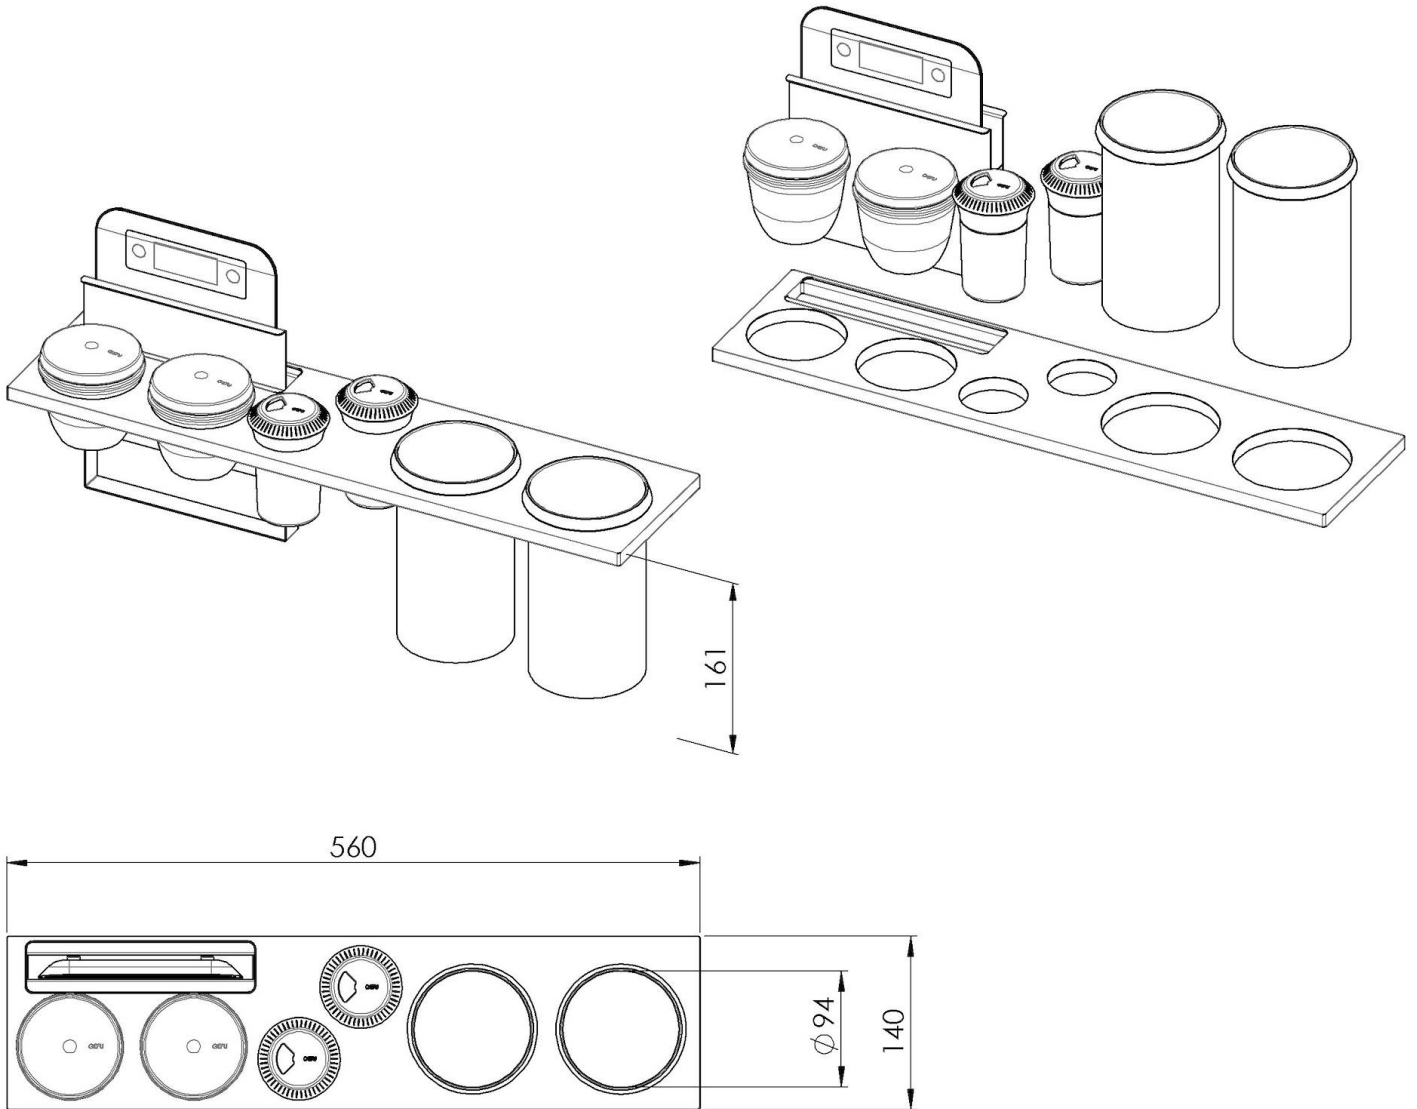

DIBUJOS TÉCNICOS

8100 706

- 1 x supporto black / 1 x black support
- 1 x bilancia / 1 x balance
- 2 x ciotola in terracotta con coperchio in acciaio inox e cucchiaio in legno / 2 x terracotta bowl with stainless steel lid and wooden spoon
- 2 x salini in vetro e acciaio inox / 2 x glass and stainless steel salt pans
- 2 x portabottiglie / 2 x bottle holder